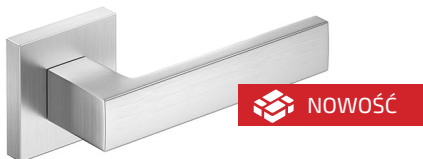

Klamka CUBE

KOLOR: NIKIEL SZCZOTKOWANY

CENA: 99,00 NETTO 121,77 PLN BRUTTO

szyld łazienkowy

58,00 zł | 71,34 zł

szyld na klucz

33,00 zł | 40,59 zł

szyld na patent

33,00 zł | 40,59 zł