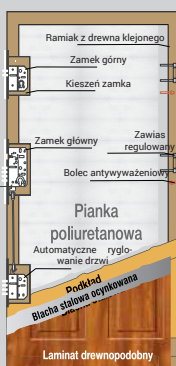

Budowa drzwi WIKĘD PREMIUM