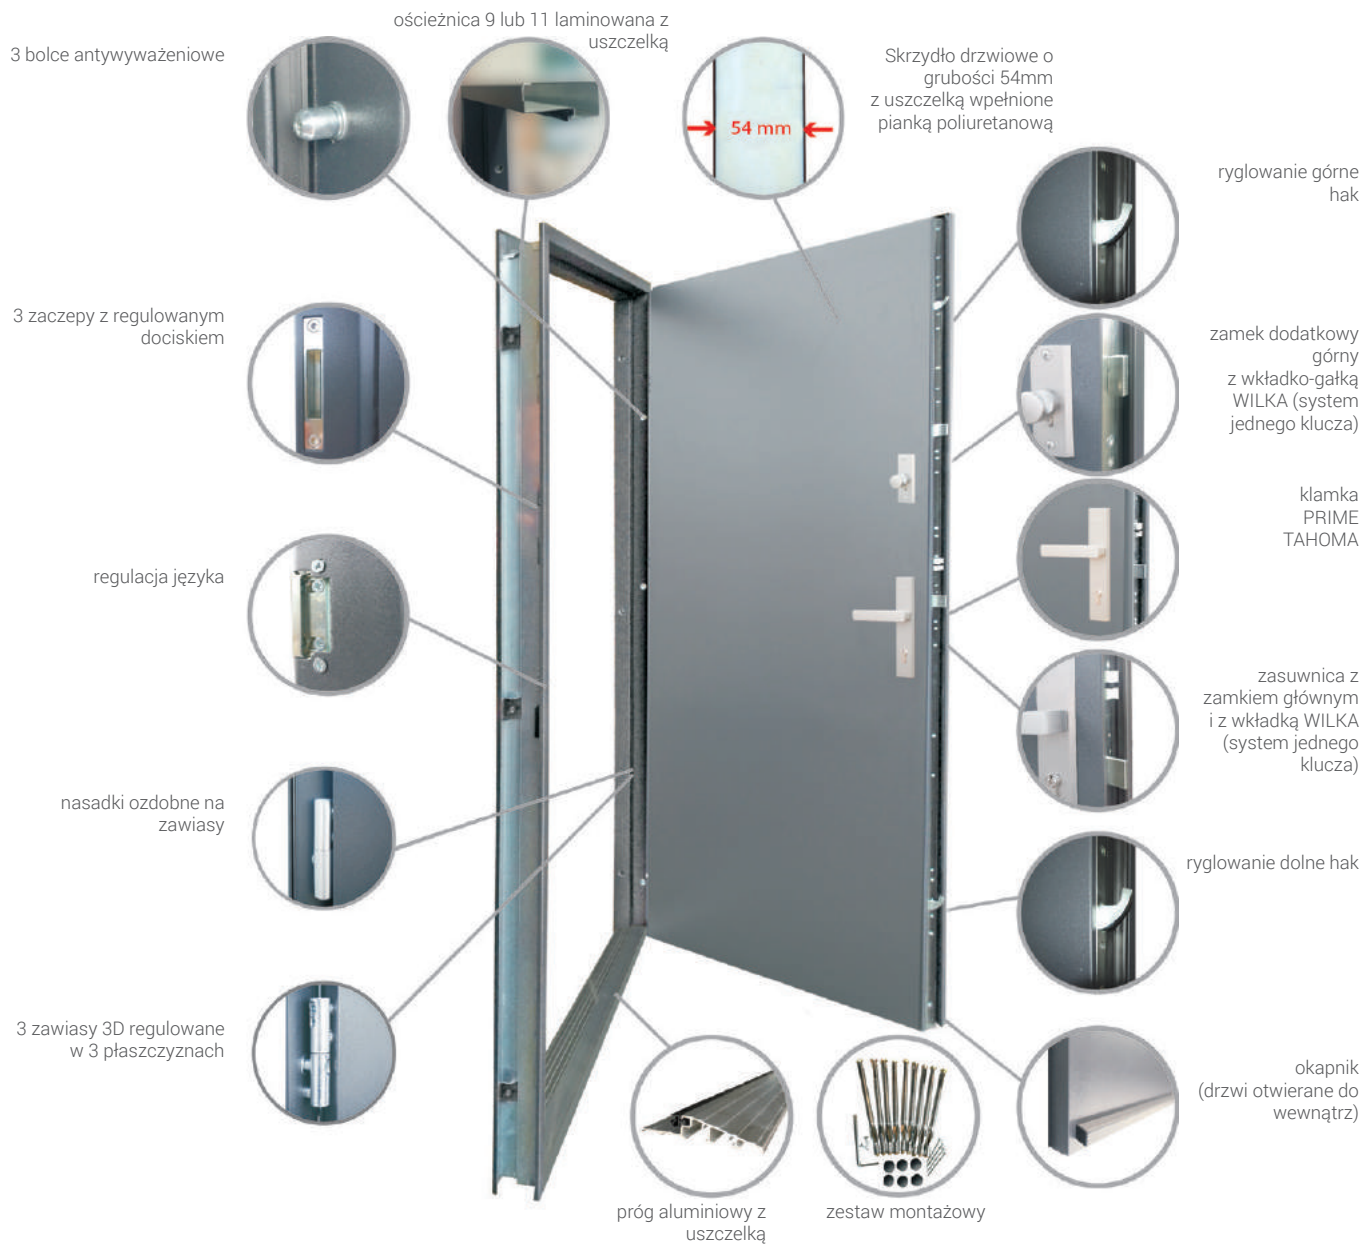

DRZWI ZEWNĘTRZNE WIKĘD

BUDOWA I CECHY - SERIA PREMIUM

Komplet drzwi w wersji Premium obejmuje w standardzie: